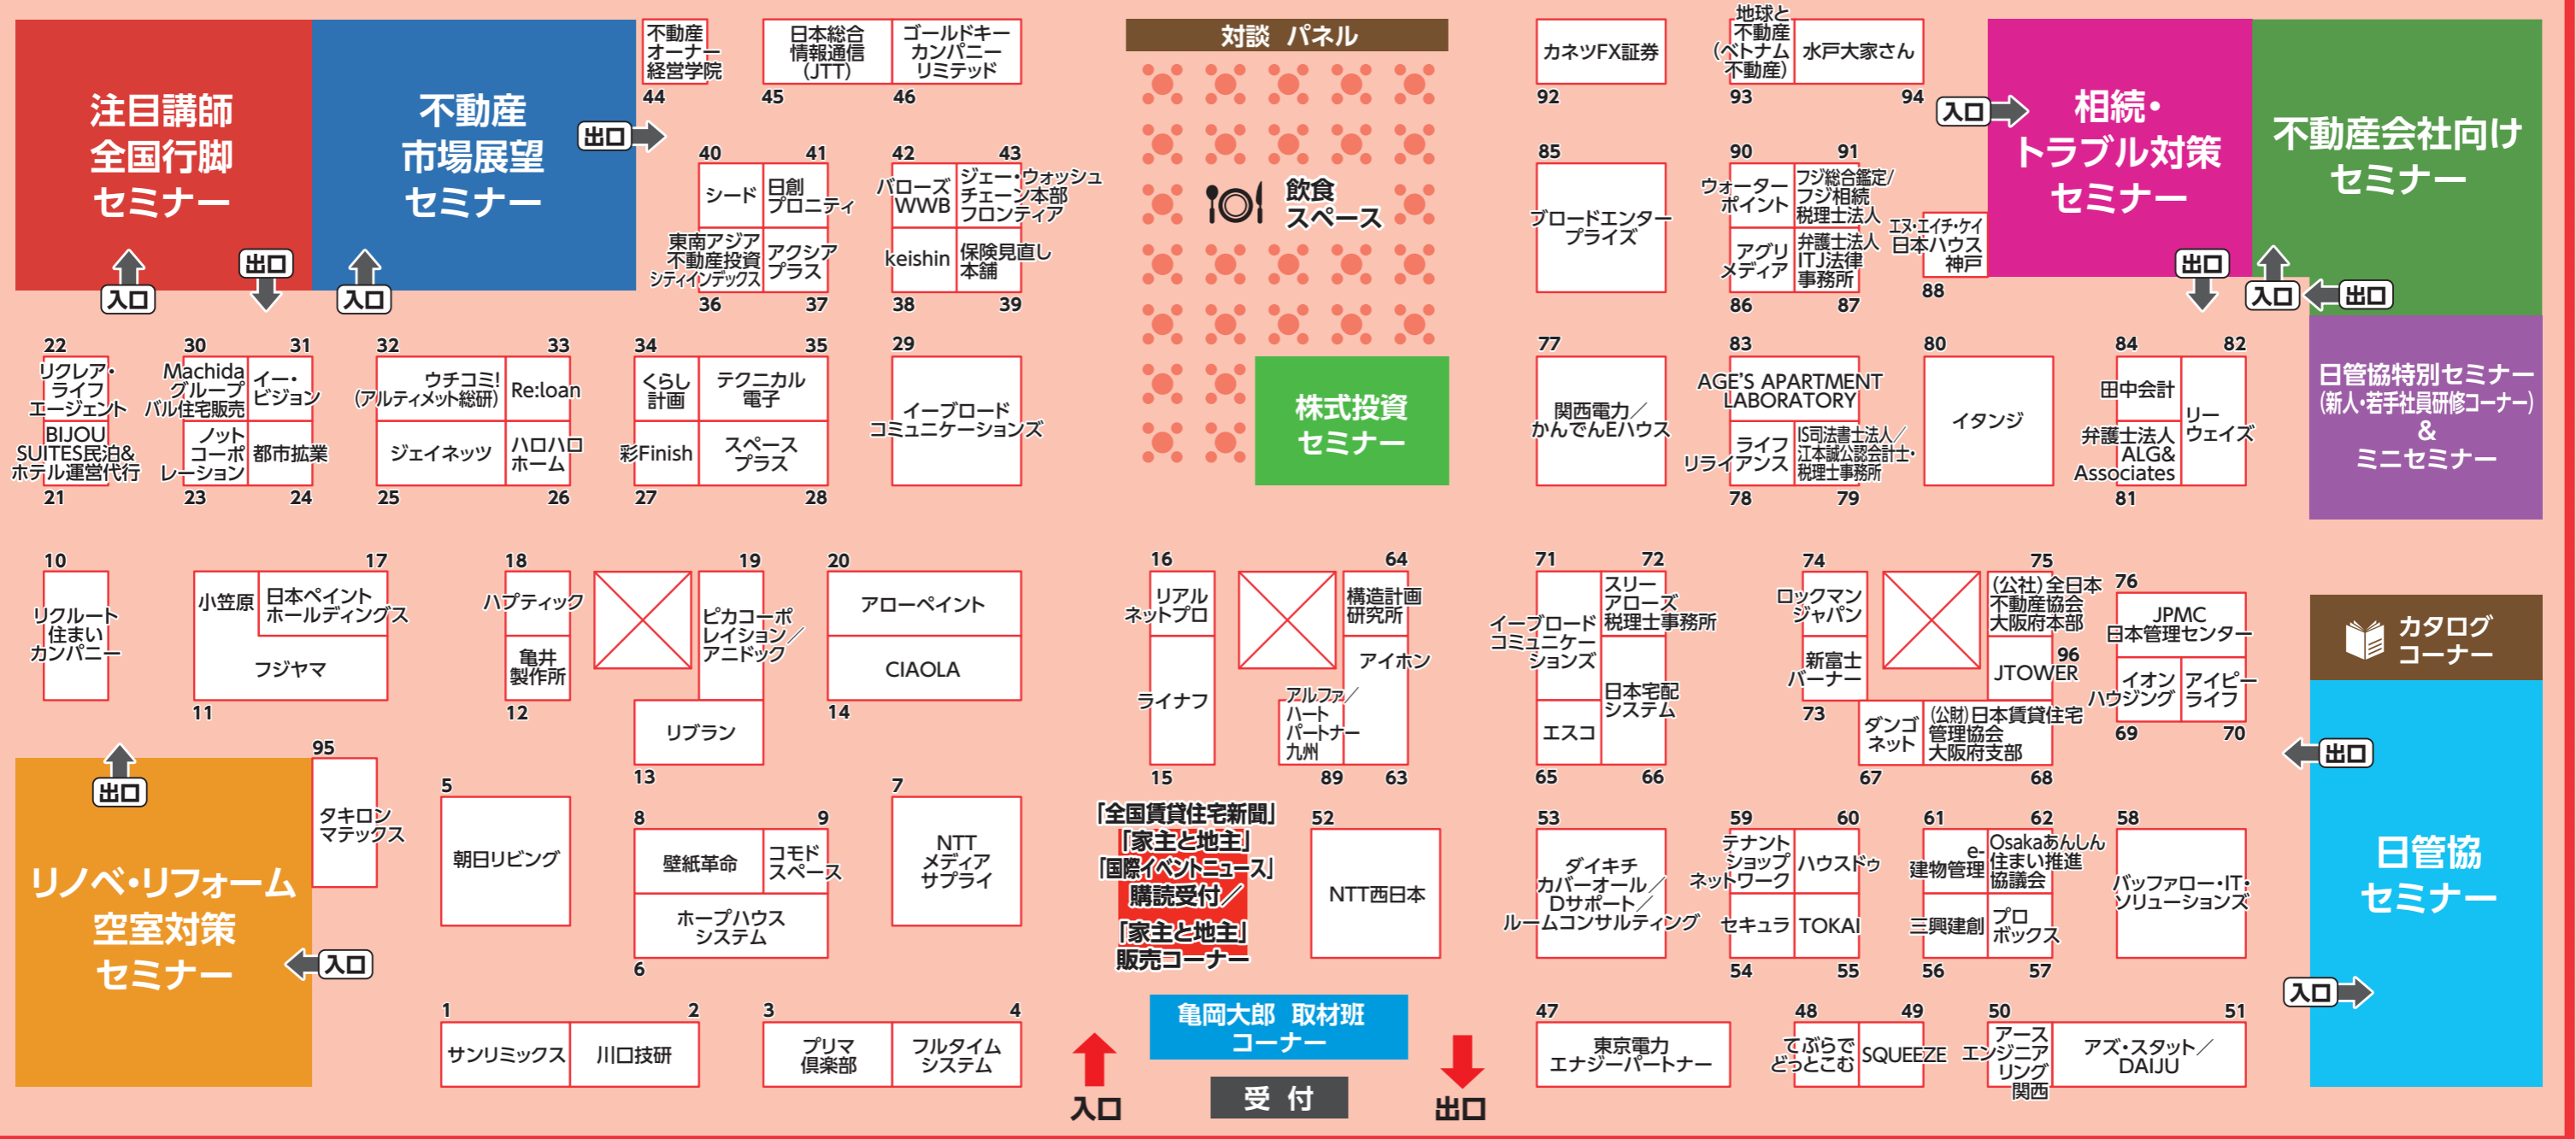

会場 MAP

オーナー向け

アパート・マンション・賃貸住宅
 83 AGE'S APARTMENT LABORATORY / 87 アクシアプラス /
 88 エヌ・エイチ・ケイ日本ハウス神戸 / 14 CIAOLA /
 30 Machidaグループ パル住宅販売 / 13 リブラン
コンテナハウス 14 CIAOLA **株式投資** 92 カネツFX証券
トランクルーム 28 スペースプラス **ペット関連商品** 19 ピカコーポレイション
海外投資用不動産 36 シティインデックス (東南アジア不動産) /
 93 地球と不動産 (ベトナム不動産) / 26 ハロハロホーム (フィリピン不動産)
金融住宅ローン 33 Re:loan **高齢者住宅** 34 くらし計画
国内投資用不動産 83 AGE'S APARTMENT LABORATORY /
 76 JPMC日本管理センター / 30 Machidaグループ パル住宅販売
相場情報システム 10 リクルート住まいカンパニー
太陽光発電 42 パローズ WWB **駐車場・コインパーキング** 51 アズ・スタット /
 40 シード / 35 テクニカル電子 **賃貸管理** 70 アイピーライフ / 51 アズ・スタット /
 61 e-建物管理 / 53 ルームコンサルティング **賃貸仲介** 53 ルームコンサルティング
入居者マッチングサイト 32 ウチコミ! (アルティメット総研)
農地活用 86 アグリメディア **屋上の有効活用** 96 JTOWER
土地活用 3 プリマ倶楽部 **ペット共生住宅** 19 アニドック
不動産投資コンサルティング 84 水戸大家さん / 82 リーウェイズ
ビジネススクール運営 44 (一社) 不動産オーナー経営学院 **防音** 13 リブラン

民泊・運営代行 21 BIJOU SUITES民泊 & ホテル運営代行 / 49 SQUEEZE

法律・税務・相続対策

法律 87 弁護士法人ITJ法律事務所 / 81 弁護士法人ALG & Associates
税務・相続対策・消費税還付
 79 IS司法書士法人 / 江本誠公認会計士・税理士事務所 /
 72 スリーアローズ税理士事務所 /
 84 田中会計 / 91 フジ総合鑑定 / フジ相続税理士法人 / 39 保険見直し本舗