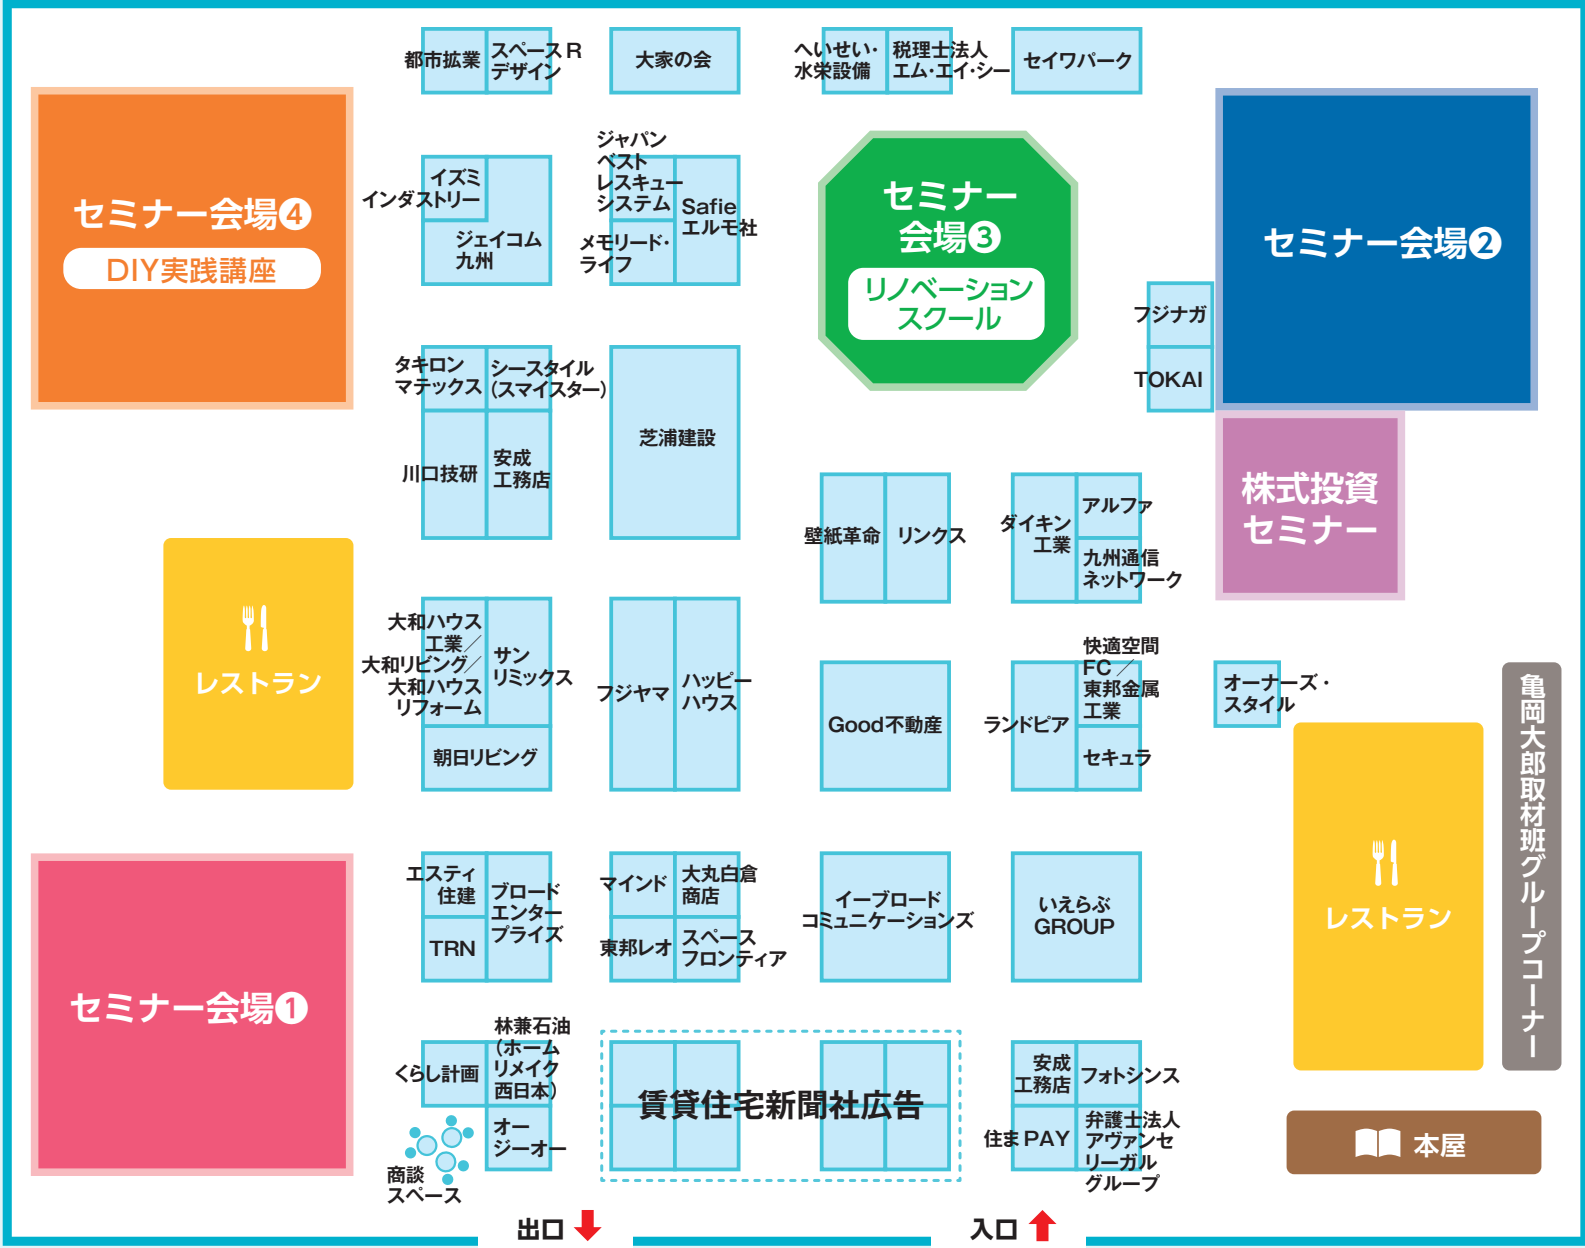

福岡フェア 会場MAP

出展企業一覧

建設・資産運用コンサルティング

- **賃貸住宅建設**: 芝浦建設 / スペースフロンティア / 大和ハウス工業 / へいせい / 安成工務店
- **賃貸住宅管理**: Good不動産 / ZEROマネジメント / 大和リビング / ハッピーハウス
- **税務相談**: 税理士法人エム・エイ・シー
- **法律**: 弁護士法人アヴァンセリーガルグループ
- **駐車場**: セイワパーク ● **トランクルーム**: ランドピア
- **家具レンタル**: オージーオー
- **高齢者住宅コンサルティング**: 暮らし計画
- **出版**: オーナーズ・スタイル

出口 ↓

入口 ↑

カタログコーナー

受付

亀岡大郎取材班グループコーナー

レストラン

本屋