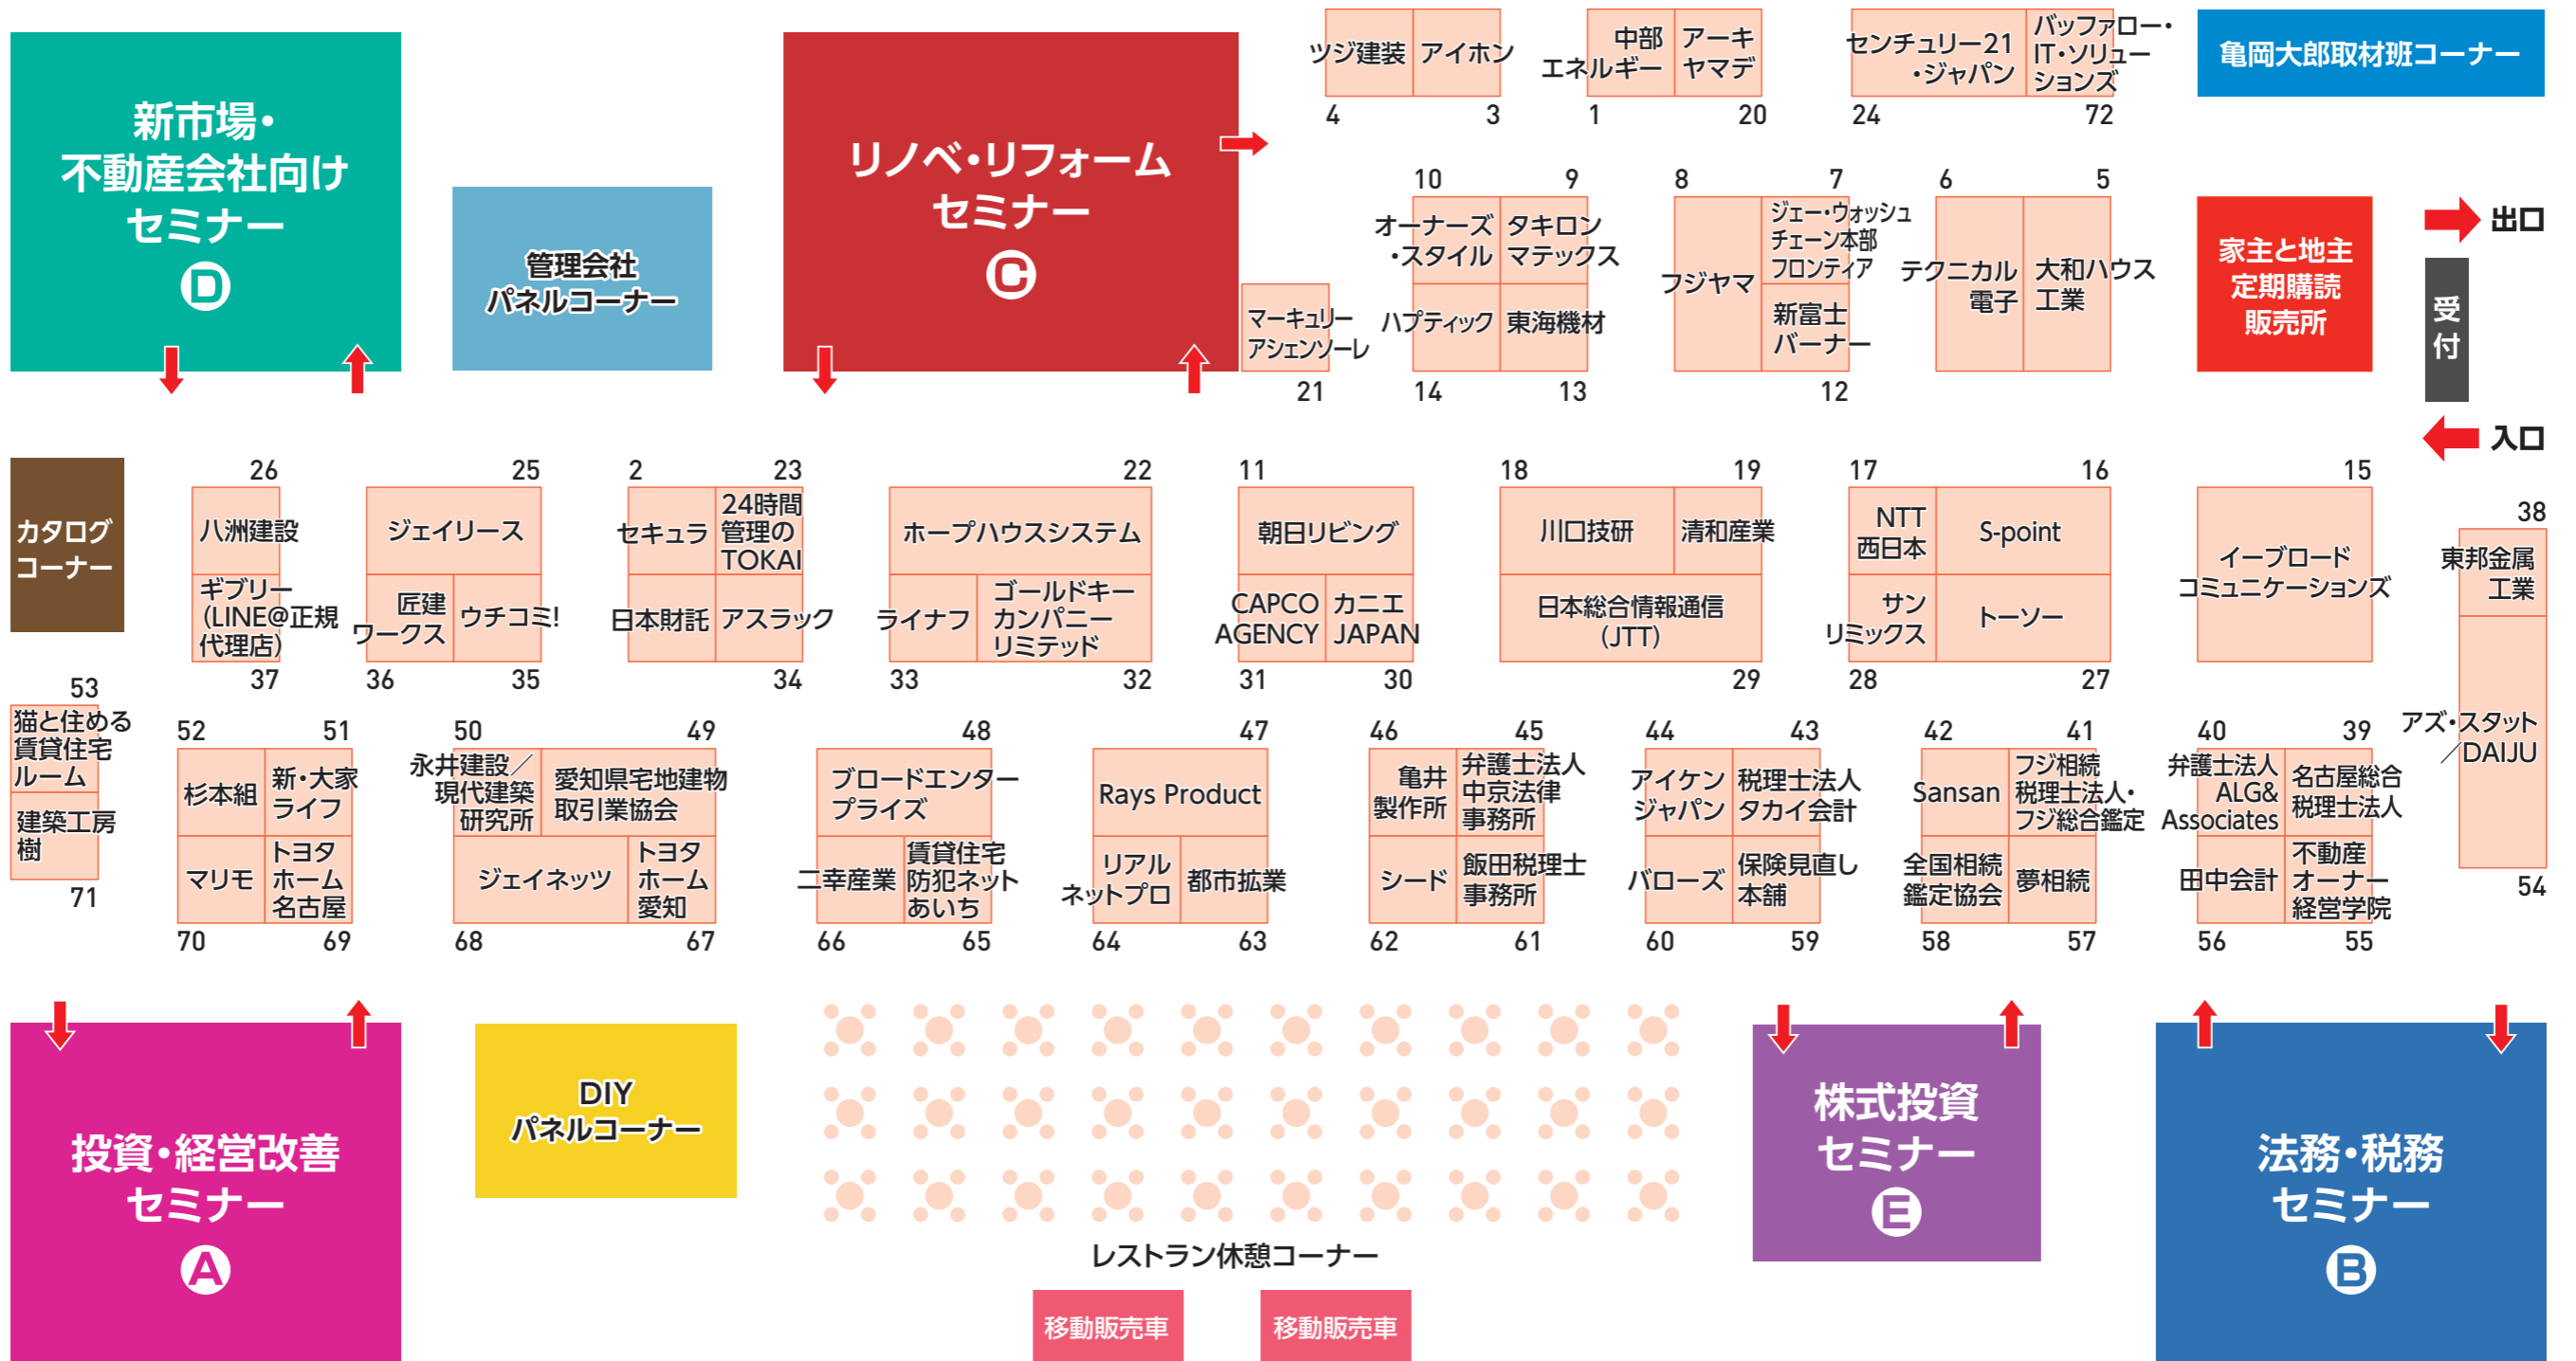

会場MAP

「出展社リスト」

- 不動産会社向け**
- 不動産会社FC センチュリー21・ジャパン
 - 24時間コールセンター 24時間管理のTOKAI
 - 家賃債務保証 CAPCO AGENCY/ジェイリース
 - 賃貸管理システム アズ・スタート/ゴールドキーカンパニーリミテッド/リアルネットプロ
 - 仲介支援 ギブリー (LINE@正規代理店)/リアルネットプロ
 - 名刺管理システム Sansan 放置自転車回収 二幸産業
- 住宅設備・建材**
- 住宅設備・建材 清和産業/日本総合情報通信 (JTT)
 - ブロードバンド イープロードコミュニケーションズ/NTT西日本/ジェイネット/日本総合情報通信 (JTT)/パッファロー・IT・ソリューションズ/ブロードエンタープライズ

- ロードマーキング (溶着式路面標示材) 新富士バーナー**
- 太陽光システム** パローズ 防犯機器 アイホン/ライナフ
- 鍵** アズ・スタート/セキュラ/東邦金属工業/ライナフ
- 防犯カメラ** イープロードコミュニケーションズ/ジェイネット/パッファロー・IT・ソリューションズ/ブロードエンタープライズ
- 防水材** アーキヤマデ **キッチン** S-point/亀井製作所
- 室内物干し** 川口技研 **廊下・床材シート** タキロンマテックス
- フック** 清和産業 **設備保証** フジヤマ
- 建設・資産運用コンサルティング**
- 土地活用** アスラック/現代建築研究所/建築工房 樹/匠建ワークス/杉本組/大和ハウス工業/トヨタホーム愛知/トヨタホーム名古屋/永井建設/八洲建設
- 賃貸経営コンサルティング** 新・大家ライフ